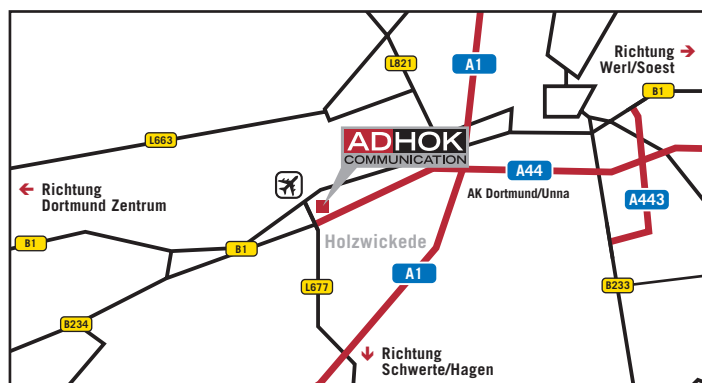

AD HOK. Direkt am Dortmunder Flughafen.

Anfahrt aus Richtung Kamen:

- Fahren Sie auf die **A1** in Richtung Kassel, Dortmund, Köln.
- Wechseln Sie an der Anschlussstelle (84) AS Unna-Zentrum von der **A1** auf die **A44** in Richtung (51) Holzwickede, Dortmund-Wickede. Folgen Sie der **A44** für 3,8 km.
- Verlassen Sie die **A44** an der Ausfahrt (51) AS Holzwickede in Richtung **B1** Unna, Do-Wickede. Folgen Sie dem Straßenverlauf für 300 m.
- Verlassen Sie die Straße und biegen Sie rechts in die Nordstraße **B1** ein. Folgen Sie dem Straßenverlauf für 150 m.
- Verlassen Sie die Nordstraße **B1** und biegen Sie rechts in die Wilhelmstraße ein. Auf der linken Seite ist AD HOK.

Anfahrt aus Richtung Unna/Werl:

- Fahren Sie auf die **A44** an der Ausfahrt (51) AS Holzwickede in Richtung **B1** Unna, Do-Wickede. Folgen Sie dem Straßenverlauf für 300 m.
- Verlassen Sie die Straße und biegen Sie rechts in die Nordstraße **B1** ein. Folgen Sie dem Straßenverlauf für 150 m.
- Verlassen Sie die Nordstraße **B1** und biegen Sie rechts in die Wilhelmstraße ein. Auf der linken Seite ist AD HOK.

Anfahrt aus Richtung Dortmund:

- Fahren Sie auf die Straße Westfalendamm **B1**. Folgen Sie dem Straßenverlauf für 8,6 km.
- Verlassen Sie die **B1** und biegen Sie links in die Nordstraße **B1** ein. Folgen Sie dem Straßenverlauf für 270 m.
- Verlassen Sie die Nordstraße **B1** und biegen Sie rechts in die Wilhelmstraße ein. Auf der linken Seite ist AD HOK.